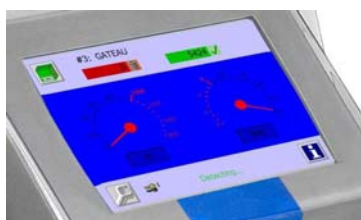

Vylepšení hlavy detektorů kovů dotykovým displejem

www.loma.com

Vylepšete si svou starou hlavu detektoru kovu Loma Systems nejnovější technologií naší firmy

Plně grafický dotykový displej Loma IQ+ lze umístit do většiny existujících hlav detektorů kovů firmy Loma Systems. Tímto vylepšením můžete prodloužit životnost vaší stávající jednotky a zabránit tak zestárnutí elektronických komponentů, zatímco budete těžit z nejnovějších technických vylepšení firmy Loma Systems.

Obrazovka obsluhy s časovačem PVS (systém hodnocení výkonnosti), který pomáhá dosáhnout shody s HACCP.

Kontextové obrazovky nápovědy zajišťují shodu s interními normami jakosti pro zkoušky a ověření

Menu ovládaná ikonami
Jednoduše klepněte na příslušnou ikonu pro provedení či nastavení

- **Snadno ovladatelné** Automatické načtení výrobku zaručuje maximální citlivost bez seřizování
- **Záruka** Upravte stávající zařízení technologií Loma IQ+ a bude Vám obnovena záruka Vašeho detektoru kovů
- **Odočné** Stupeň krytí IP69K
- **Provedení** 304 nerezová ocel, povrch upraven tryskáním
- **Vícejazyčné** Barevný dotykový displej nastavitelný pro více jazyků