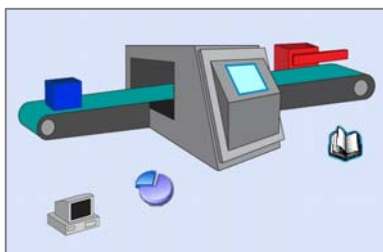

Vylepšení hlavy detektorů kovů dotykovým displejem

www.loma.com

Vylepšete si svou starou hlavu detektoru kovu Loma Systems nejnovější technologií naší firmy

Plně grafický dotykový displej Loma IQ+ lze umístit do většiny existujících hlav detektorů kovů firmy Loma Systems. Tímto vylepšením můžete prodloužit životnost vaší stávající jednotky a zabránit tak zestárnutí elektronických komponentů, zatímco budete těžit z nejnovějších technických vylepšení firmy Loma Systems.

Obrazovka obsluhy s časovačem PVS (systém hodnocení výkonnosti), který pomáhá dosáhnout shody s HACCP.

Kontextové obrazovky nápovědy zajišťují shodu s interními normami jakosti pro zkoušky a ověření

Menu ovládaná ikonami
Jednoduše klepněte na příslušnou ikonu pro provedení či nastavení

- **Snadno ovladatelné** Automatické načtení výrobku zaručuje maximální citlivost bez seřizování
- **Záruka** Upravte stávající zařízení technologií Loma IQ+ a bude Vám obnovena záruka Vašeho detektoru kovů
- **Odočné** Stupeň krytí IP69K
- **Provedení** 304 nerezová ocel, povrch upraven tryskáním
- **Vícejazyčné** Barevný dotykový displej nastavitelný pro více jazyků